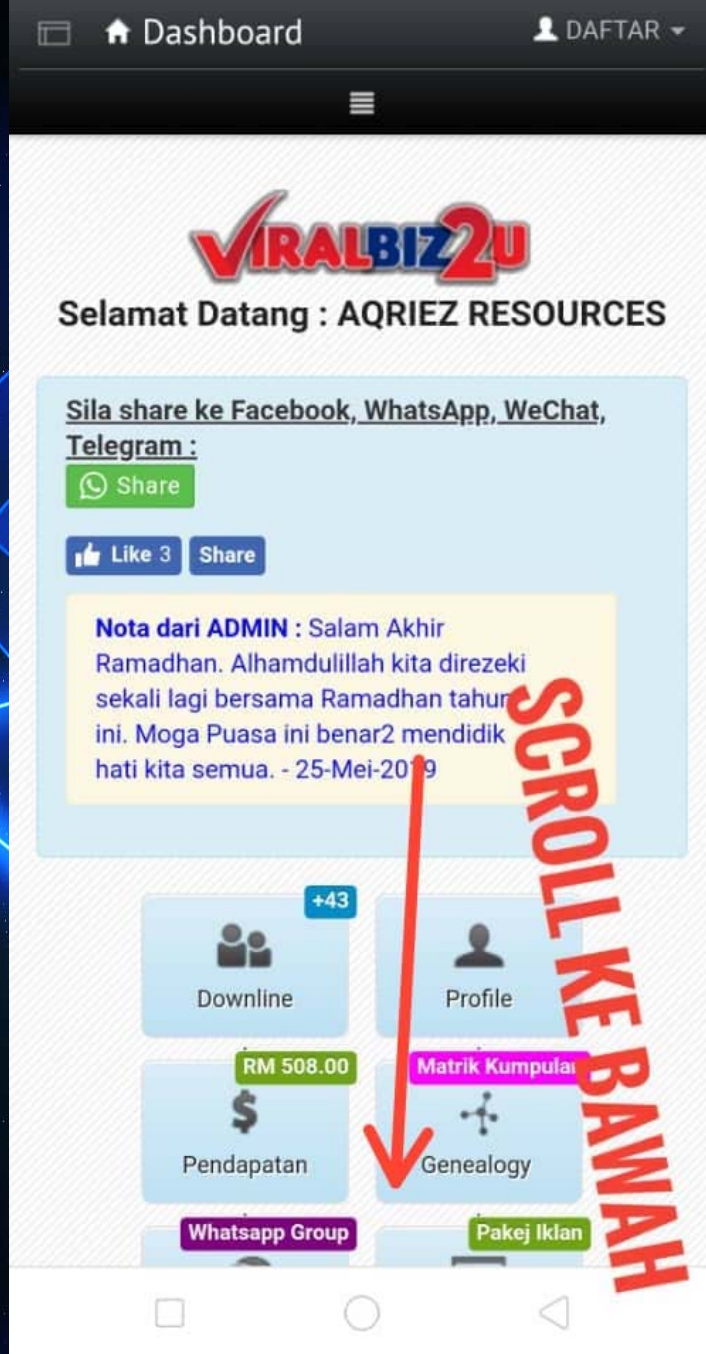

Member Login

Username :

Masukkan Username anda
Username

Password :

Masukkan Password Anda
Password

6 + 8 = sila jawab?

Jawab Soalan Matematik
6 + 8 = Sila Jawab

Login**LAST KLIK LOGIN**

Belum Ada Akaun? [Daftar](#)
[Sekarang](#)

LUPA PASSWORD?

[Dapatkan Password Melalui](#)
[EMAIL](#)

CARA HUBUNGI PENAJA

1. Login akaun anda
<https://viralbiz2u.com/usernameanda>
2. Tukar perkataan usernameanda kepada username masa daftar
3. Klik LOGIN dan akan keluar gambar seperti di sebelah.
4. Masukkan Username
5. Masukkan Password
6. Jawab Soalan
7. Dan klik LOGIN

CARA HUBUNGI

PENAJA

VIRALBIZ2U

1. Keluar paparan utama MEMBER AREA
2. Scroll ke bawah

CARA HUBUNGI

PENAJA

1. Akan keluar data PENAJA ANDA..
2. Klik kat whatsapp Upline utk tanya soalan berkaitan

tujuan promosi dan pendaftaran)